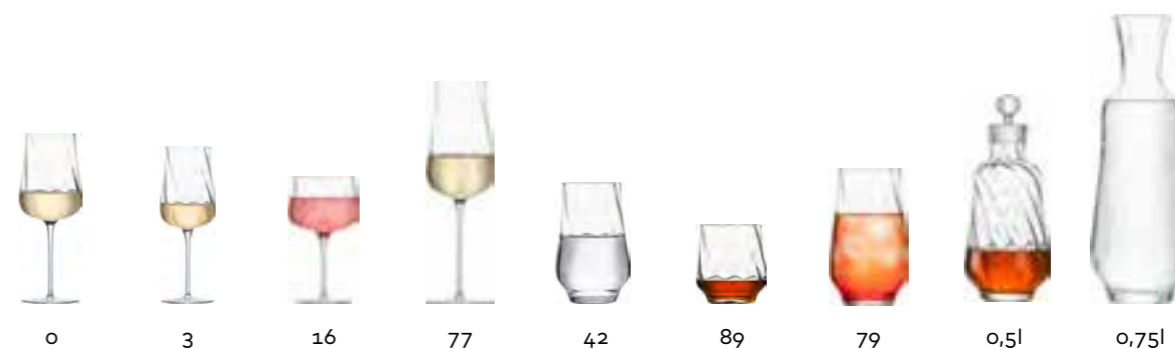

Artikel Item	Größe Size	Bestell- Nr. Order no.	Artikel per VE Item per VE	St./Pal. Pool	Höhe mm Height mm	Ø mm dia. mm	Inhalt ml Ca- capacity ml	EAN
Karaffe + 2 Becher Carafe + 2 Tumblers	0,75	122746	1+2	48 Sets	280	125	1300	4001836113175
2 Becher 2 Tumblers	60	122747	2	532	82	94	393	4001836113182

ZWIESEL GLAS
handmade

HANDMADE

IN ZWIESEL

Marlène by Charles Schumann

Form 1376

Artikel Item	Größe Size	Bestell- Nr. neu new Order no.	Bestell- Nr. alt former Order no.	Artikel per VE Item per VE	St./ Pal. Pool	Höhe mm Height mm	Ø mm dia. mm	Inhalt ml Ca- capacity ml	EAN
WEISSWEIN WHITE WINE									
Weißwein White Wine	0	122226	121215	2	342	201	75	327	4001836093118
Süßwein Sweet Wine	3	122225	121214	2	342	183	65	221	4001836093101
COCKTAIL									
Cocktail klein small	16	122223	121212	2	432	135	77	193	4001836093088
SEKT UND CHAMPAGNER SPARKLING WINE AND CHAMPAGNE									
Champagner mit MP * Champagne with EP *	77	122228	121217	2	380	241	73	365	4001836093149
BECHER TUMBLER									
Tumbler Allround	42	122222	121211	2	432	121	75	350	4001836093057
Whiskytumbler	89	122221	121210	2	532	87	79	293	4001836093019
Longdrink	79	122224	121213	2	432	137	80	445	4001836093095
KARAFFE CARAFE									
Whiskykaraffe Whisky Carafe	0.5	122227	121216	1	168	203	105	500	4001836093132
Wasserflasche Waterbottle	0.75	122229	121219	1	168	285	101	750	4001836093156