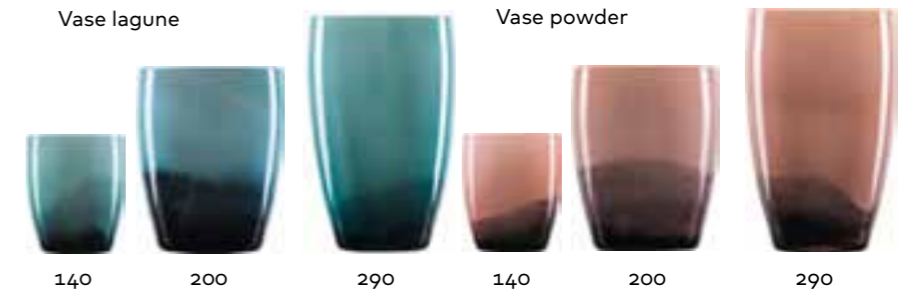

HANDMADE

IN ZWIESEL

Shadow

Form 6088

ZWIESEL GLAS
handmade

Artikel Item	Größe Size	Bestell- Nr. Order no.	Artikel per VE Item per VE	St./ Pal. Pool	Höhe mm Height mm	Ø mm dia. mm	Inhalt ml Ca- capacity ml	EAN
VASE LAGUNE								
klein small	140	121573	1	270	140	119	-	4001836109109
mittel medium	200	121575	1	120	200	162	-	4001836109116
groß big	290	121576	1	48	290	184	-	4001836109130
VASE POWDER								
klein small	140	121577	1	270	140	119	-	4001836109147
mittel medium	200	121578	1	120	200	162	-	4001836109154
groß big	290	121579	1	48	290	184	-	4001836109161
VASE OLIVE								
klein small	140	121580	1	270	140	119	-	4001836109178
mittel medium	200	121581	1	120	200	162	-	4001836109185
groß big	290	121582	1	48	290	184	-	4001836109192
VASE STONE								
klein small	140	121583	1	270	140	119	-	4001836109208
mittel medium	200	121584	1	120	200	162	-	4001836109215
groß big	290	121585	1	48	290	184	-	4001836109239
VASE CLOUD								
klein small	140	121586	1	270	140	119	-	4001836109246
mittel medium	200	121587	1	120	200	162	-	4001836109253
groß big	290	121589	1	48	290	184	-	4001836109260