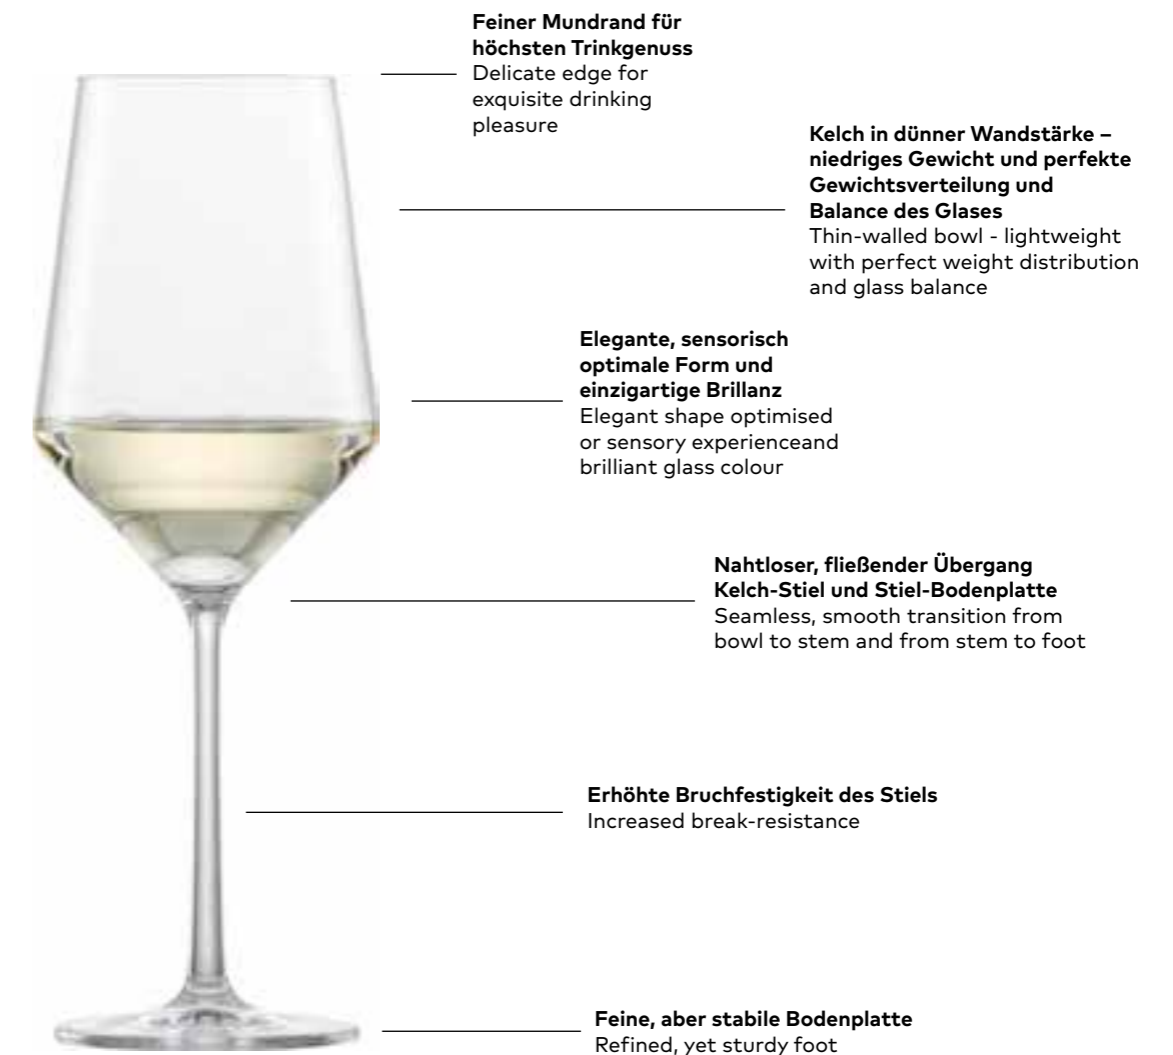

Nicht nur minimale Bruchraten lassen uns dabei zu einem Pionier der Nachhaltigkeit werden. Denn wir schonen die Umwelt gleich in mehrfacher Hinsicht:

- Wir verwenden Materialien aus der Region.
- Dank der Brillanz, Bruch- und Spülmaschinenfestigkeit sind unsere Gläser besonders langlebig.
- Und unsere Umweltleistung ist nach ISO 14001 zertifiziert.

Unsere jahrelange Erfahrung in diesem Bereich macht uns zu einem Vertrauten vieler Endverbraucher, Gastronomen und Hoteliers, oder einfach der anspruchsvollsten Gäste und Gastgeber dieser Welt.

Thanks to our unique Tritan® crystal glass, our glasses are not only particularly brilliant, break-resistant and dishwasher-proof, but stand out for their audible characteristics. The sound of toasting with Zwiesel glasses is unlike any other and has become a distinguishing feature of the brand.

Not only minimal breakage makes us a sustainability leader. We protect the environment in multiple ways:

- Regionally sourced materials.
- Durable glasses that are brilliant, break-resistant and dishwasher-proof.
- Certified ISO 14001 environmental performance

Our many years of experience in this area have earned us the trust of consumers, restaurateurs and hotel owners, or simply the trust of every single guest and host around the world.

ANSICHT BODENPLATTE
CLOSE-UP BASE PLATE