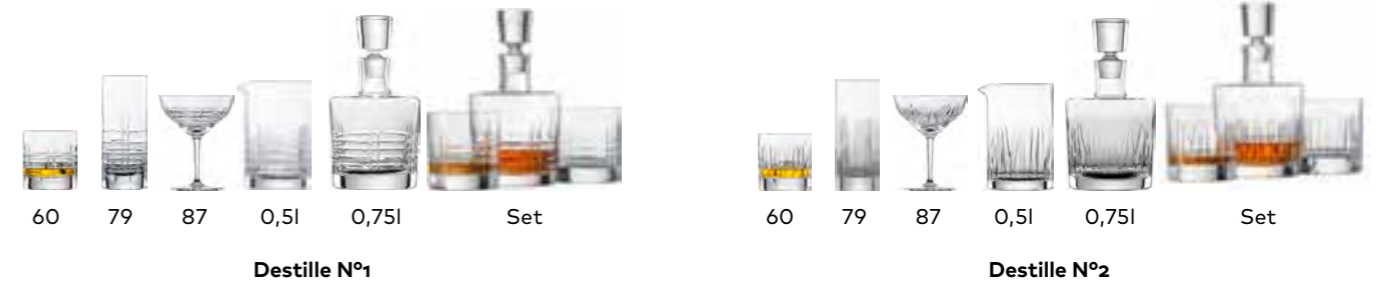

Made in Germany

Destille (Basic Bar Classic/Motion)
Design by Charles Schumann

Form 886o

Artikel Item	Größe Size	Bestell- Nr. Order no.	Artikel per VE Item per VE	St./ Pal. Pool	Höhe mm Height mm	Ø mm dia. mm	Inhalt ml Ca- capacity ml	EAN/VE EAN/PU

DESTILLE N°1 DESIGNED BY CHARLES SCHUMANN

Double old fashioned	60	119637	2	768	95	89	369	4001836088107
Longdrink	79	119639	2	930	156	61	311	4001836088138
Cocktail	87	119641	2	406	129	102	202	4001836088152
Mixkrug Mixing Jug	0,5l	123775	1	480	150	96	500	4001836131858
Whisky Karaffe Carafe	0,75l	120160	1	162	215	118	750	4001836095938

Whisky Set

2 Becher Gr. 60 + 1 Whisky Karaffe 2 Tumblers Size 60 + 1 Whisky Carafe	-	120143	1+2	90	-	-	-	4001836095945

DESTILLE N°2 DESIGNED BY CHARLES SCHUMANN

Double old fashioned	60	119647	2	768	95	89	369	4001836088206
Longdrink	79	119649	2	930	156	61	311	4001836088237
Cocktail	87	119651	2	406	129	102	202	4001836088251
Mixkrug Mixing Jug	0,5l	123776	1	480	150	96	500	4001836131865
Whisky Karaffe Carafe	0,75l	120144	1	162	215	118	750	4001836095952

Whisky Set

2 Becher Gr. 60 + 1 Whisky Karaffe 2 Tumblers Size 60 + 1 Whisky Carafe	-	120145	1+2	90	-	-	-	4001836095969