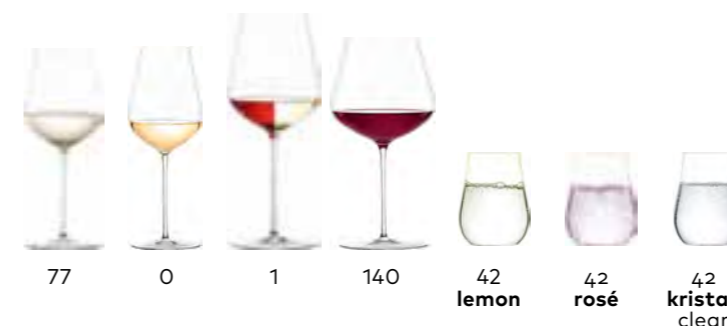

Form 1404

Ansicht Bodenplatte
View Baseplate

ZWIESEL GLAS
handmade

Artikel Item	Größe Size	Bestell- Nr. Order no.	Artikel per VE Item per VE	St./ Pal. Pool	Höhe mm Height mm	Ø mm dia. mm	Inhalt ml Capacity ml	EAN
Champagner / Schaumwein mit MP * Champagne / Sparkling Wine with EP *	77	124317	2	240	221	91	483	4001836137553
Weißwein / Portwein White Wine / Port Wine	0	124274	2	342	218	82	385	4001836137102
Rotwein / Riesling GG Red Wine / Riesling	1	124275	2	240	233	95	559	4001836137119
Burgunder Burgundy	140	124276	2	144	228	115	788	4001836137133
Tumbler Allround mit MP * Lemon Tumbler Allround with EP * Lemon	42	124277	2	456	111	89	498	4001836137140
Tumbler Allround mit MP * Rosé Tumbler Allround with EP * Rosé	42	124278	2	456	111	89	498	4001836137157
Tumbler Allround mit MP * kristall Tumbler Allround with EP * clear	42	124318	2	456	111	89	498	4001836137560